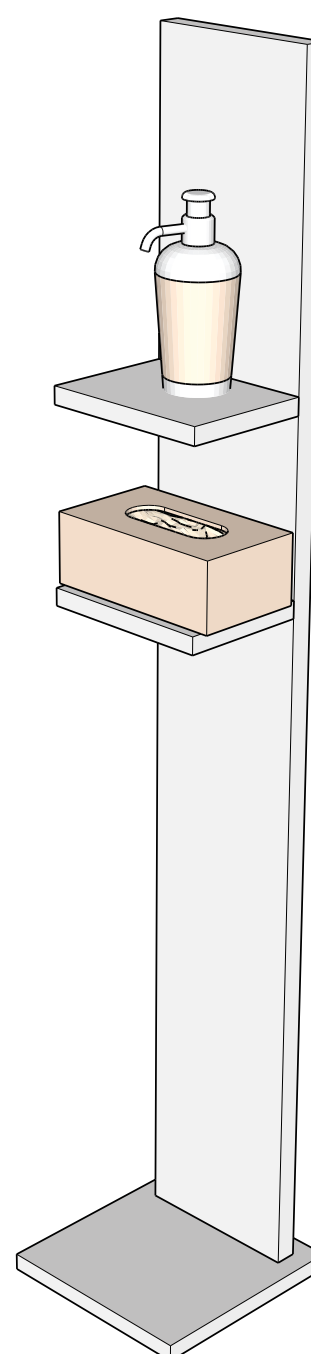

Colonna espositiva SLIM per prodotti igienizzanti in dispenser
ideale per sale attese, aree di accesso a zone comuni, negozi o luoghi pubblici.

Struttura Slim con mensola per gel igienizzante
possibilità di aggiungere mensola per guanti e cestino rifiuti

**crowner personalizzabile
con immagine grafica, testi e Brand**

POSSIBILI VARIANTI

ESPOCOL WD000

LEGNO LAMINATO con finitura LUCIDA o OPACA - colori o essenze:

ESOSLIM 002

ESOSLIM 003