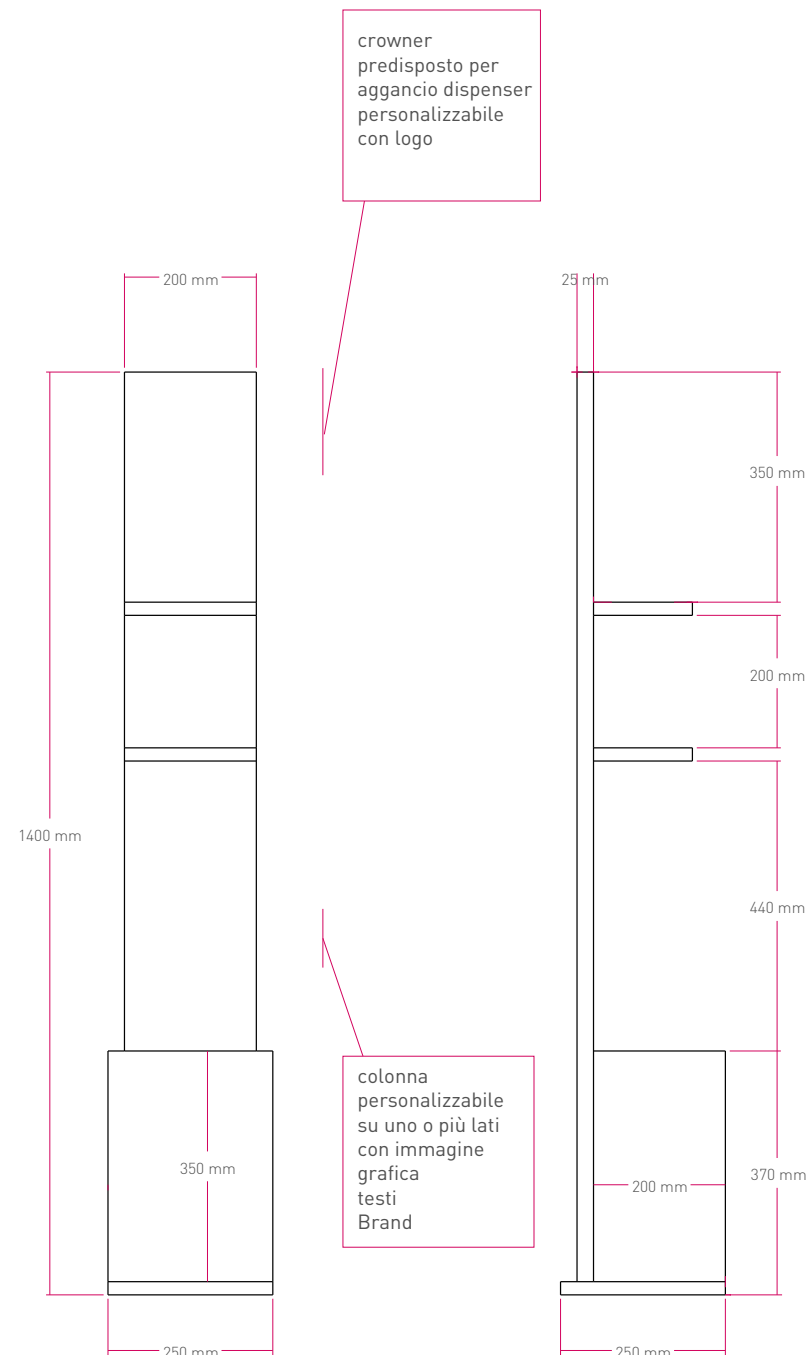

Colonna espositiva SLIM per prodotti igienizzanti in dispenser
ideale per sale attese, aree di accesso a zone comuni, negozi o luoghi pubblici.

Struttura Slim con mensola per gel igienizzante
possibilità di aggiungere mensola per guanti e cestino rifiuti

**crowner personalizzabile
con immagine grafica, testi e Brand**

POSSIBILI VARIANTI

ESPOCOL WD000

LEGNO LAMINATO con finitura LUCIDA o OPACA - colori o essenze:

ESOSLIM 002

ESOSLIM 003